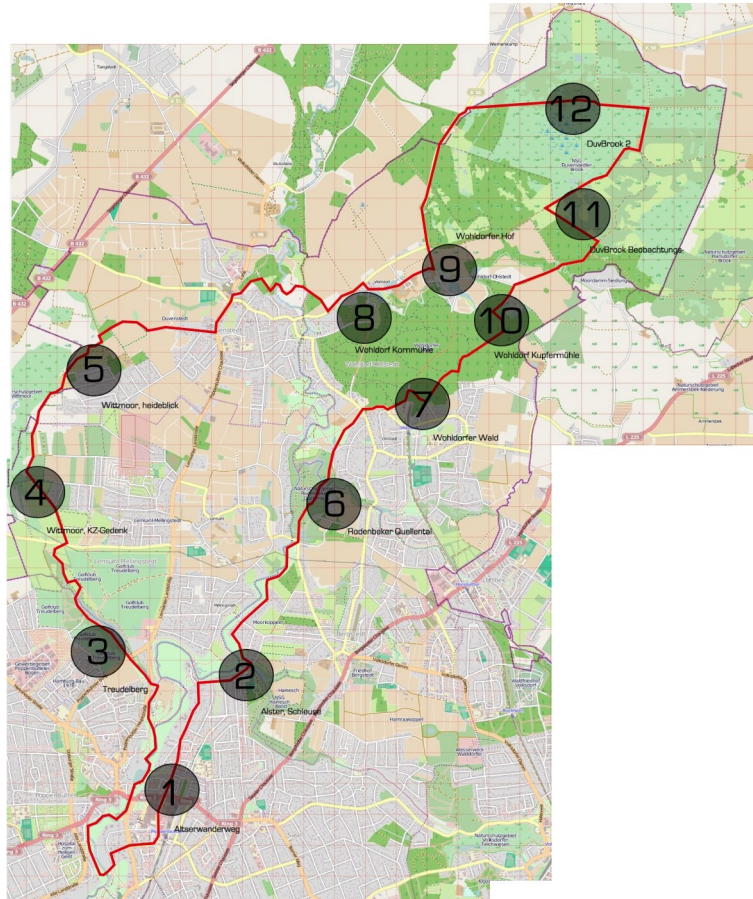

Entdeckerrouen im Norden Hamburgs

Ein Projekt der LEADER Region Stadt-Land-Fluss Hamburg

12 Points of Interest (POI) mit insgesamt 48 Informationseinheiten

Unbeschränkte Verfügbarkeit via Internet-Download

Als GPS-Applikation (GPS-App)

und

als Datenpaket (Zip-Ordner)

GPS-App ist ausbaufähig für weitere Entdeckerrouen in Hamburg

Schema Mantel-Applikation